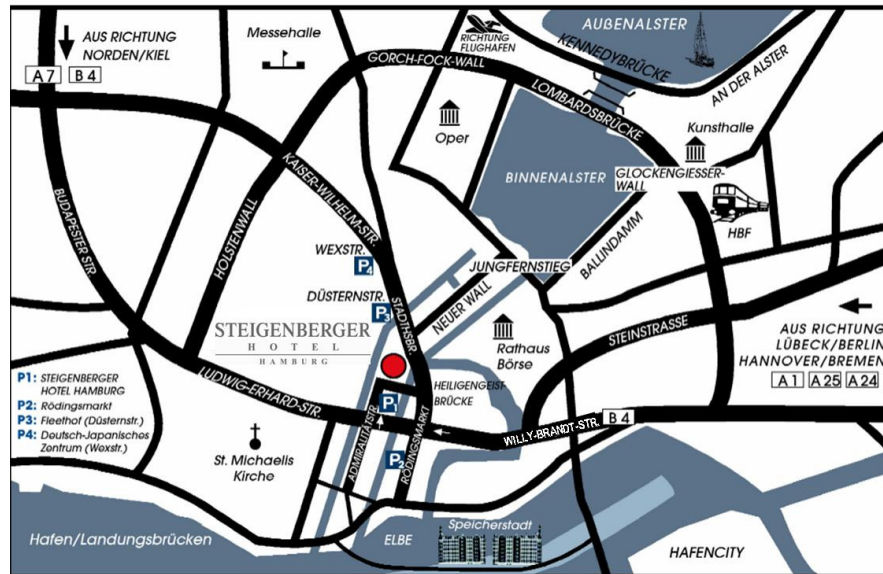

STEIGENBERGER

H O T E L

H A M B U R G

ÖFFENTLICHE VERKEHRSMITTEL

Mit öffentlichen Verkehrsmitteln erreicht man das Hotel über die Stationen STADTHAUSBRÜCKE (S-Bahn S1,S3) und RÖDINGSMARKT (U-Bahn U3)

Vom Flughafen

Der Flughafen Hamburg ist direkt an den öffentlichen Verkehrsmitteln angebunden. Es besteht eine Anbindung an die S-Bahn S1. Mit der Linie S1 fahren Sie in Richtung „Blankenese/Wedel“ und steigen an der Station STADTHAUSBRÜCKE aus, von hier aus sind es noch ca. 100 m zu Fuß bis zum Hotel

MIT DEM PKW

Aus Hannover / Bremen

Beim Maschener Kreuz auf die A1 Richtung Hamburg. Von der A1 beim Autobahndreieck Süd auf die A 255 Richtung Zentrum. Auf der linken Spur immer Richtung Zentrum, gelangt man über die Elbbrücken und die Amsinckstrasse zur Willy-Brandt-Straße. Hinter dem Rödingsmarkt (U-Bahnbrücke) rechts in die Admiralitätsstrasse abbiegen. Gleich rechts befindet sich die Einfahrt zu unserer Tiefgarage, 50 Meter weiter auf der rechten Seite befindet sich der Hoteleingang.

Aus Kiel

Von der A7 Ausfahrt Bahrenfeld über die Stresemannstrasse Richtung Zentrum. Vor dem Heiligengeistfeld links in die Feldstrasse abbiegen, dann immer gerade aus über den Johannes-Brahms-Platz bis zum Rödingsmarkt (U-Bahnbrücke). Dann rechts in die Heiligengeistbrücke abbiegen, von dort fahren Sie direkt auf das Hotel zu.

Aus Lübeck

Von der A1 über das Autobahnkreuz Ost auf die A24 Richtung Jenfeld/Zentrum. Durch den Horner Kreisverkehr Richtung Zentrum zur Willy-Brandt-Straße. Hinter dem Rödingsmarkt (U-Bahnbrücke) rechts in die Admiralitätsstrasse abbiegen. Gleich rechts befindet sich die Einfahrt zu unserer Tiefgarage, 50 Meter weiter auf der rechten Seite befindet sich der Hoteleingang.

Aus Berlin

Auf der A24 über das Autobahnkreuz Ost bis zum Horner Kreisverkehr. Durch den Horner Kreisverkehr Richtung Zentrum zur Willy-Brandt-Straße. Hinter dem Rödingsmarkt (U-Bahnbrücke) rechts in die Admiralitätsstrasse abbiegen. Gleich rechts befindet sich die Einfahrt zu unserer Tiefgarage, 50 Meter weiter auf der rechten Seite befindet sich der Hoteleingang.

Steigenberger Hotel Hamburg · Heiligengeistbrücke 4 · 20459 Hamburg · Germany
Telefon: +49 40 36 80 6 - 0 · Telefax: +49 40 36 80 6 - 777 · hamburg@steigenberger.de · www.hamburg.steigenberger.de

Ein Betrieb der Steigenberger Hotels Aktiengesellschaft · Sitz der Gesellschaft: Frankfurt – HR B 25 755 · Amtsgericht Frankfurt
Vorsitzender des Aufsichtsrates: Dr. Ralf Corsten · Vorstand: Arco Buijs (Sprecher) · Matthias Heck
Deutsche Bank AG · Konto-Nr.: 053 543 500 · BLZ : 200 700 00 · BIC: DEUTDEHH · IBAN: DE 12 2007 0000 0053 5435 00