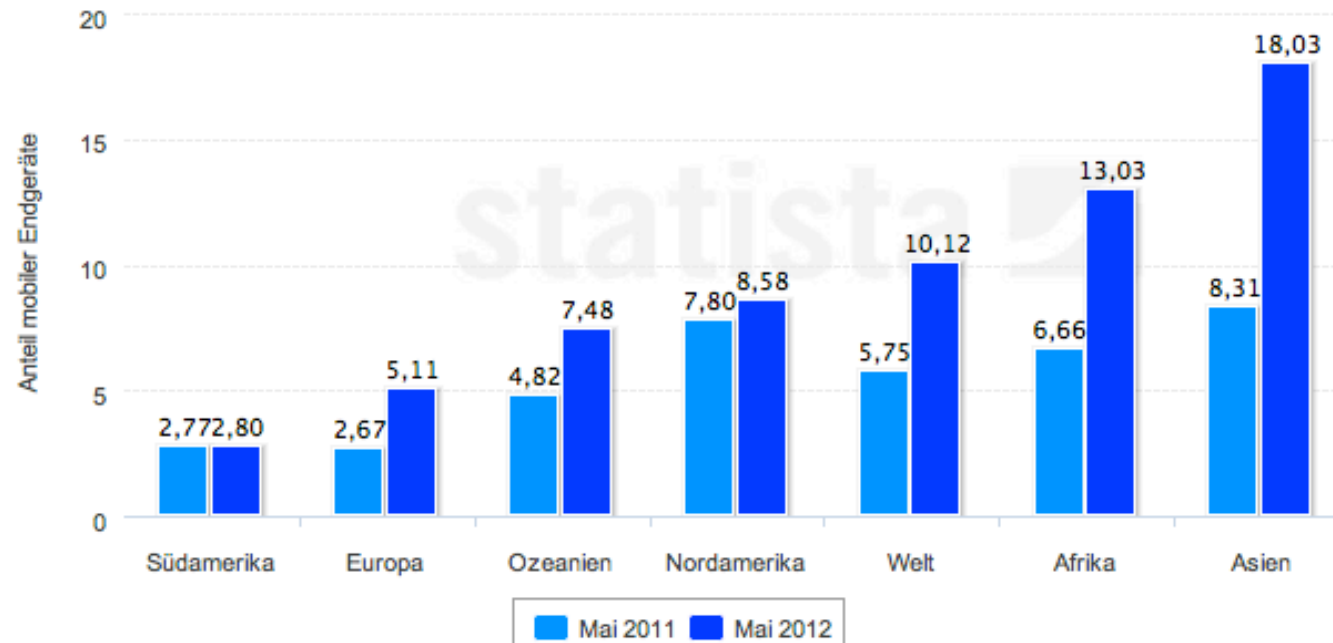

# BEDEUTUNG MOBILER ENDGERÄTE

ANTEIL MOBILER ENDGERÄTE AN ALLEN SEITENAUFUFEN WELTWEIT IM MAI 2012

Anteil mobiler Endgeräte an allen Seitenaufrufen im Mai 2011 und 2012 nach Kontinenten

**i** Weltweit; Stand: 30.05.2012; Statcounter