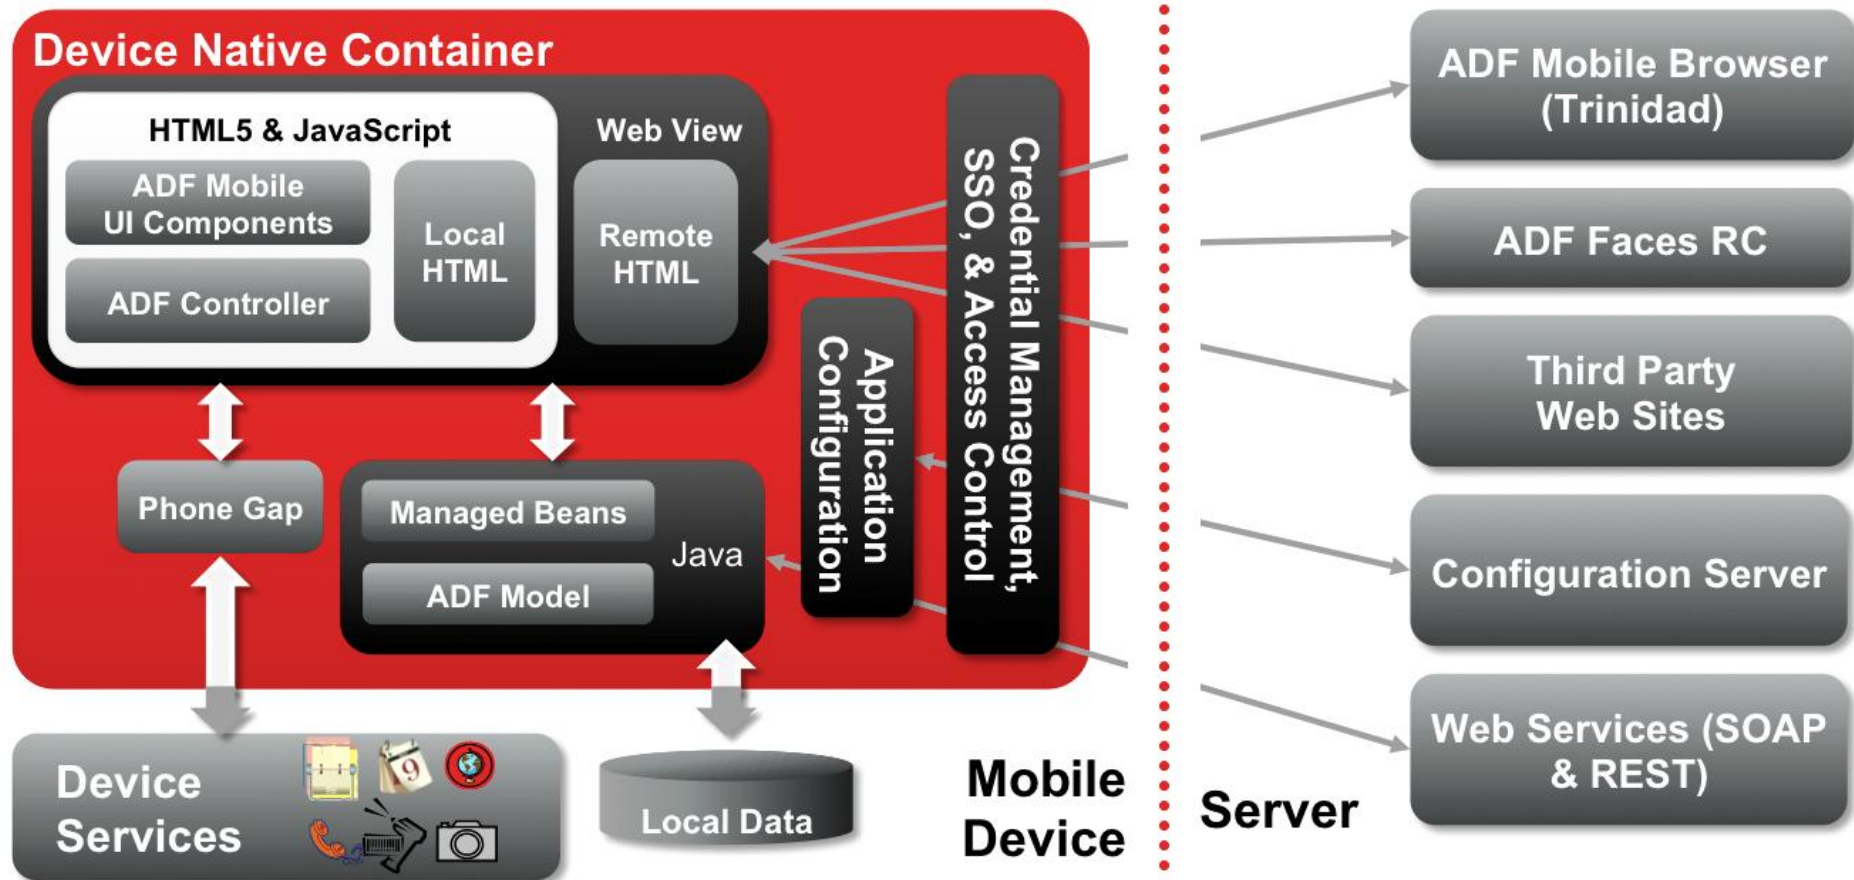

ADF MOBILE

ADF Mobile Architecture

ADF Mobile Architecture