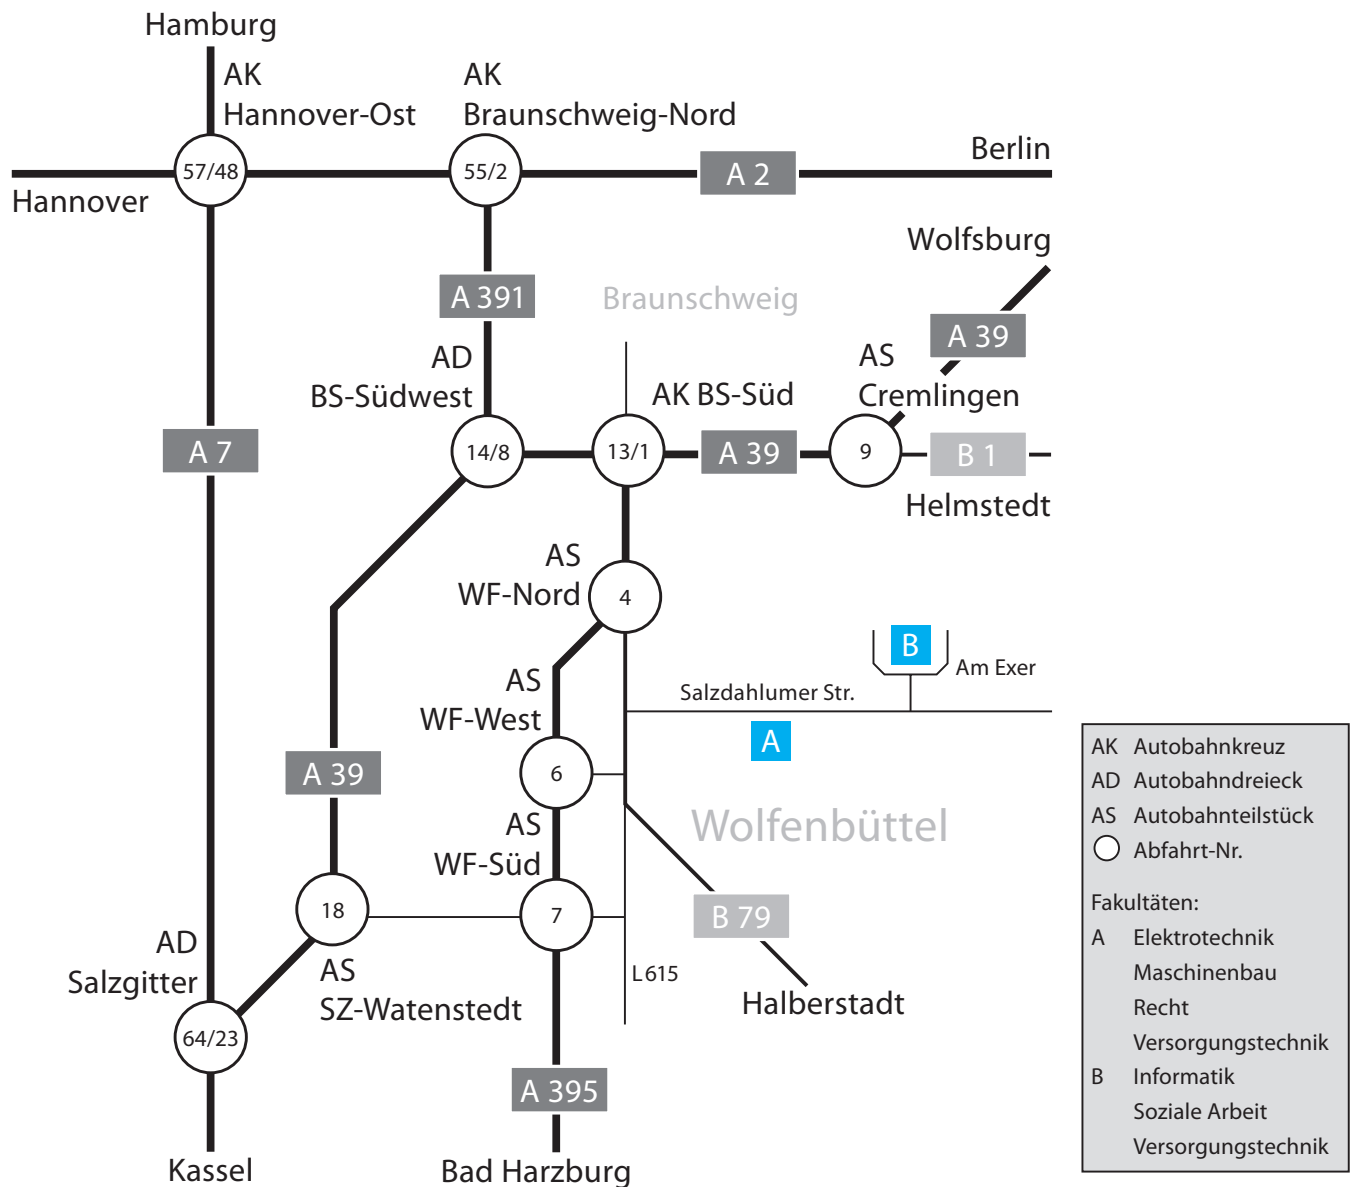

## Anfahrtsbeschreibung zum Standort Wolfenbüttel

### Anreise mit der Bahn:

Mit der Deutschen Bundesbahn bis zum Braunschweiger Hauptbahnhof. Weiter mit Buslinien 420 bis zur Haltestelle „Mittelweg“ (Kreuzung Salzdahlumer Str.) in Wolfenbüttel.

Von der Haltestelle aus sind es noch etwa 10-15 Minuten entlang der Salzdahlumer Str. bis zu den beiden Standorten der Hochschule.

Auf dieser Strecke existiert mit der Linie 793 zudem eine direkte Busverbindung. Für die genauen Abfahrtszeiten benutzen Sie bitte die Elektronische Fahrplanauskunft ([www.efa.de](http://www.efa.de)).

### Besucheradressen am Standort Wolfenbüttel:

- **Campus A**

**Salzdahlumer Straße 46/48**

- **Campus B**

**Am Exer**

**38302 Wolfenbüttel**