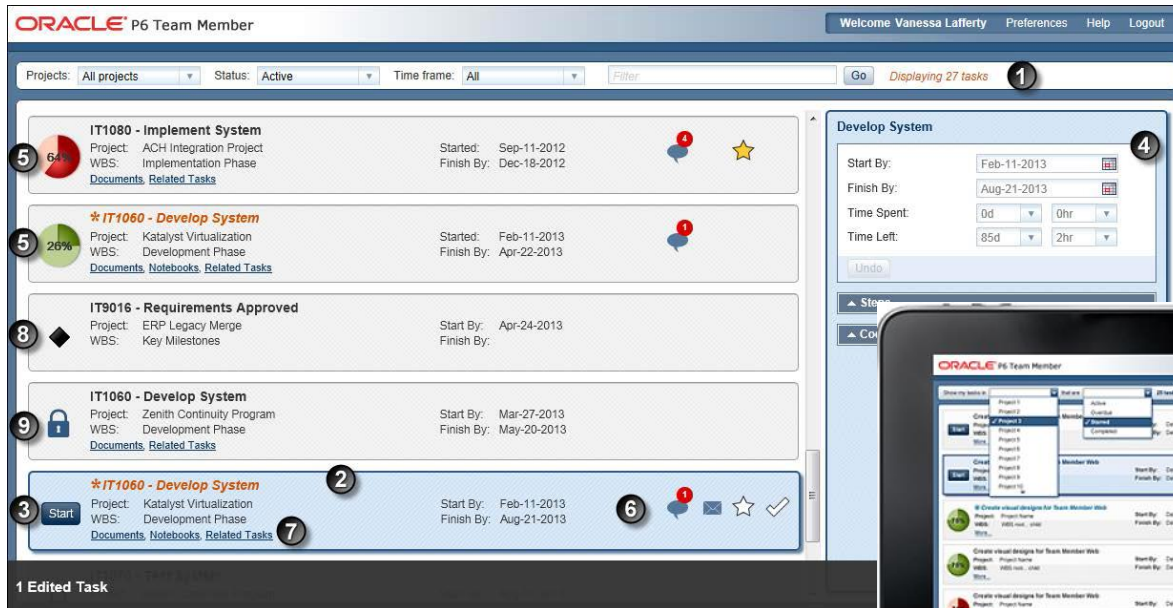

pro advise

ORACLE | **PRIMAVERA**

PRÄSENTATION

P6 Team Member

Was ist P6 Team Member?

Zugriffsmöglichkeiten

Web Interface

iPad