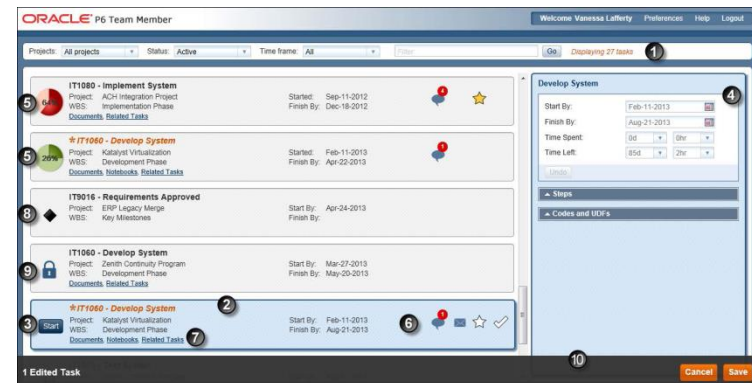

pro advise

ORACLE | **PRIMAVERA**

PRÄSENTATION

P6 Team Member

Was ist P6 Team Member?

Zugriffsmöglichkeiten

Web Interface

iPad