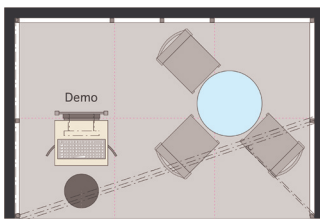

Standfläche + Standbau + Gutscheine für 2 Standpässe + 1 Gutschein mit 35% Rabatt auf Konferenzpass

Ausstelleranmeldung unter: <http://www.doag.org/go/ausstelleranmeldung>

Ausstattung

- Standbegrenzungswände weiß, Advantec
- Tisch und Stühle: 1 Tisch »Meet« (d=70cm, Ahorn), 3 Designerstühle Alias
- Blendenbeschriftung auf einer Blende: schwarz, Schriftart: Helvetica medium, Firmenname, max. 12 Buchstaben (Schrifthöhe 100 mm)
- Stromanschluss (3 kW) inkl. Verbrauch und einer 3-fach-Steckdose
- An allen offenen Standseiten Gitterträger und an der Vorderseite, Ovalblende (101 x 80 cm) weiß, Rechteckblende (233 x 35 cm) weiß
- Halogenstrahler (150W), 2 Strahler
- **wahlweise** Version 1: Präsentationsplatz »Show« Breite 53cm, Tiefe 50cm, Gesamthöhe 220cm, Unterbau abschließbar, Ablage für Tastatur und Maus, TFT oben eingebaut, mit einer Stehhilfe
- **oder** Version 2: eine Theke (nicht abschließbar) mit Stehhilfe und einem Stehtisch mit 2 Stehhilfen

Version 1

Version 2

Zusatzkosten

- Logo auf *einer* Blende in Firmenfarbe gegen Aufpreis
- Beschriftung zweite Blende gegen Aufpreis
- Präsentationsplatz »Show« Beschriftung (wie im Layout, Logo und vier Zeilen) 165,00 €
- Beschriftung Standrückseite auf Anfrage gegen Aufpreis