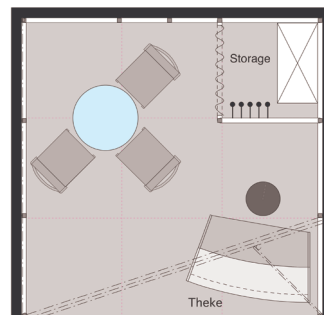

Standfläche + Standbau + Gutscheine für 3 Standpässe + 2 Gutscheine mit 35% Rabatt auf Konferenzpässe

Ausstelleranmeldung unter: <http://www.doag.org/go/ausstelleranmeldung>

Ausstattung

- Standbegrenzungswände weiß, Advantec
- Tisch und Stühle: 1 Tisch »Meet« (d=70cm, Ahorn), 3 Designerstühle Alias
- Blendenbeschriftung auf einer Blende: schwarz, Schriftart: Helvetica medium, Firmenname, max. 12 Buchstaben (Schrifthöhe 100 mm)
- Stromanschluss (3 kW) inkl. Verbrauch und einer 3-fach-Steckdose
- An allen offenen Standseiten Gitterträger und an der Vorderseite, Ovalblende (101 x 80 cm) weiß, Rechteckblende (233 x 35 cm) weiß
- Halogenstrahler (150W), 2 Strahler
- 1 kleiner Lagerraum mit abschließbarer Tür, Metallregal und Kleiderhaken
- **wahlweise** Version 1: Präsentationsplatz »Show« Breite 53cm, Tiefe 50cm, Gesamthöhe 220cm, Unterbau abschließbar, Ablage für Tastatur und Maus, TFT oben eingebaut, mit einer Stehhilfe **oder** Version 2: eine Theke (nicht abschließbar) mit einer Stehhilfe

Version 1

Version 2

Stände 216, 244 und
322 auf Anfrage.

Zusatzkosten

- Logo auf *einer* Blende in Firmenfarbe gegen Aufpreis
- Beschriftung zweite Blende gegen Aufpreis
- Präsentationsplatz »Show« Beschriftung (wie im Layout, Logo und vier Zeilen) 165,00 €
- Beschriftung Standrückseite auf Anfrage gegen Aufpreis