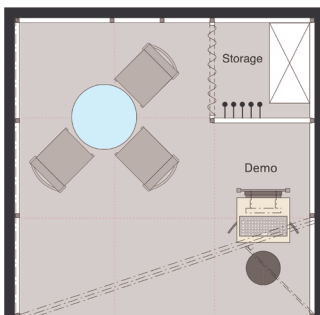

Standfläche + Standbau + Gutscheine für 3 Standpässe + 2 Gutscheine mit 35% Rabatt auf Konferenzpässe

Ausstelleranmeldung unter: <http://www.doag.org/go/ausstelleranmeldung>

Ausstattung

- Standbegrenzungswände weiß, Advantec
- Tisch und Stühle: 1 Tisch »Meet« (d=70cm, Ahorn), 3 Designerstühle Alias
- Blendenbeschriftung auf einer Blende: schwarz, Schriftart: Helvetica medium, Firmenname, max. 12 Buchstaben (Schrifthöhe 100 mm)
- Stromanschluss (3 kW) inkl. Verbrauch und einer 3-fach-Steckdose
- An allen offenen Standseiten Gitterträger und an der Vorderseite, Ovalblende (101 x 80 cm) weiß, Rechteckblende (233 x 35 cm) weiß
- Halogenstrahler (150W), 2 Strahler
- 1 kleiner Lagerraum mit abschließbarer Tür, Metallregal und Kleiderhaken
- **wahlweise** Version 1: Präsentationsplatz »Show« Breite 53cm, Tiefe 50cm, Gesamthöhe 220cm, Unterbau abschließbar, Ablage für Tastatur und Maus, TFT oben eingebaut, mit einer Stehhilfe **oder** Version 2: eine Theke (nicht abschließbar) mit einer Stehhilfe

Version 1

Version 2

Stände 216, 244 und
322 auf Anfrage.

Zusatzkosten

- Logo auf *einer* Blende in Firmenfarbe gegen Aufpreis
- Beschriftung zweite Blende gegen Aufpreis
- Präsentationsplatz »Show« Beschriftung (wie im Layout, Logo und vier Zeilen) 165,00 €
- Beschriftung Standrückseite auf Anfrage gegen Aufpreis