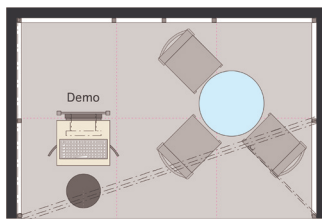

Standfläche + Standbau + Gutscheine für 2 Standpässe + 1 Gutschein mit 35% Rabatt auf Konferenzpass

Ausstelleranmeldung unter: <http://www.doag.org/go/ausstelleranmeldung>

Ausstattung

- Standbegrenzungswände weiß, Advantec
- Tisch und Stühle: 1 Tisch »Meet« (d=70cm, Ahorn), 3 Designerstühle Alias
- Blendenbeschriftung auf einer Blende: schwarz, Schriftart: Helvetica medium, Firmenname, max. 12 Buchstaben (Schrifthöhe 100 mm)
- Stromanschluss (3 kW) inkl. Verbrauch und einer 3-fach-Steckdose
- An allen offenen Standseiten Gitterträger und an der Vorderseite, Ovalblende (101 x 80 cm) weiß, Rechteckblende (233 x 35 cm) weiß
- Halogenstrahler (150W), 2 Strahler
- **wahlweise** Version 1: Präsentationsplatz »Show« Breite 53cm, Tiefe 50cm, Gesamthöhe 220cm, Unterbau abschließbar, Ablage für Tastatur und Maus, TFT oben eingebaut, mit einer Stehhilfe
oder Version 2: eine Theke (nicht abschließbar) mit Stehhilfe und einem Stehtisch mit 2 Stehhilfen

Version 1

Version 2

Zusatzkosten

- Logo auf *einer* Blende in Firmenfarbe gegen Aufpreis
- Beschriftung zweite Blende gegen Aufpreis
- Präsentationsplatz »Show« Beschriftung (wie im Layout, Logo und vier Zeilen) 165,00 €
- Beschriftung Standrückseite auf Anfrage gegen Aufpreis