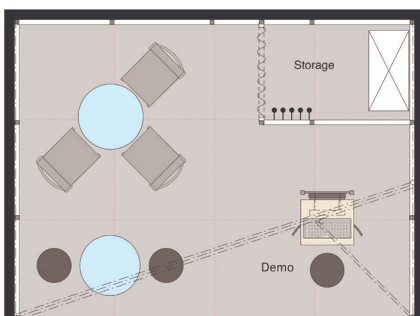

#### Ausstattung

- Standbegrenzungswände weiß, Advantec
- Tisch und Stühle: 1 Tisch »Meet« (d=70 cm, Ahorn), 3 Designerstühle Alias
- Blendenbeschriftung auf einer Blende: schwarz, Schriftart: Helvetica medium, Firmenname, max. 12 Buchstaben (Schrifthöhe 100 mm)
- Stromanschluss (3 kW) inkl. Verbrauch und einer 3-fach-Steckdose
- An allen offenen Standseiten Gitterträger und an der Vorderseite, Ovalblende (137 x 96 cm) weiß, Rechteckblende (312 x 35 cm) weiß
- Halogenstrahler (150W), 4 Strahler
- 1 Lagerraum mit abschließbarer Türe, Metallregal und Kleiderhaken
- Präsentationsplatz »Show« Breite 53 cm, Tiefe 50 cm, Gesamthöhe 220 cm, Unterbau abschließbar, Ablage für Tastatur und Maus, TFT oben eingebaut, mit einer Stehhilfe
- **wahlweise** Version 1: ein Stehtisch mit 2 Stehhilfen  
**oder** Version 2: eine Theke (nicht abschließbar) mit einer Stehhilfe

#### Zusatzkosten

- Logo auf *einer* Blende in Firmenfarbe auf Anfrage gegen Aufpreis
- Beschriftung zweite Blende auf Anfrage gegen Aufpreis
- Präsentationsplatz »Show« Beschriftung (wie im Layout, Logo und vier Zeilen) 165,00 €
- Beschriftung Theke auf Anfrage gegen Aufpreis
- Beschriftung Standrückseite auf Anfrage gegen Aufpreis