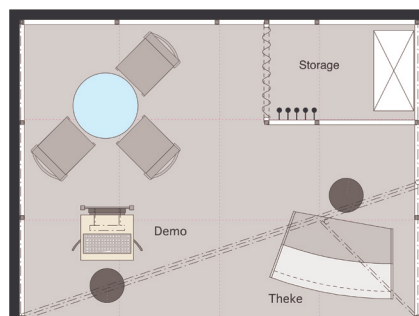

Version 2

Zusatzkosten

- Logo auf *einer* Blende in Firmenfarbe auf Anfrage gegen Aufpreis
- Beschriftung zweite Blende auf Anfrage gegen Aufpreis
- Präsentationsplatz »Show« Beschriftung (wie im Layout, Logo und vier Zeilen) 165,00 €
- Beschriftung Theke auf Anfrage gegen Aufpreis
- Beschriftung Standrückseite auf Anfrage gegen Aufpreis

Weitere Wünsche siehe unter „Buchung Diverses“.