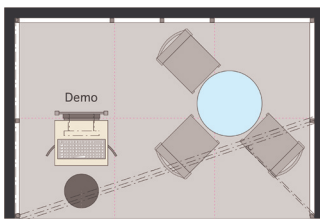

Standfläche + Standbau + 2 Gutscheine für JavaLand-Pass

Ausstelleranmeldung unter: <http://www.javaland.eu/ausstelleranmeldung>

Ausstattung

- Standbegrenzungswände weiß, Advantec
- Tisch und Stühle: 1 Tisch »Meet« (d=70 cm, Ahorn), 3 Designerstühle Alias
- Blendenbeschriftung auf einer Blende: schwarz, Schriftart: Helvetica medium, Firmenname, max. 12 Buchstaben (Schrifthöhe 100 mm)
- Stromanschluss (3 kW) inkl. Verbrauch und einer 3-fach-Steckdose
- An allen offenen Standseiten Gitterträger und an der Vorderseite, Ovalblende (101 x 80 cm) weiß, Rechteckblende (233 x 35 cm) weiß
- Halogenstrahler (150W), 2 Strahler
- **wahlweise** Version 1: Präsentationsplatz »Show« Breite 53 cm, Tiefe 50 cm, Gesamthöhe 220 cm, Unterbau abschließbar, Ablage für Tastatur und Maus, TFT oben eingebaut, mit einer Stehhilfe **oder** Version 2: eine Theke (nicht abschließbar) mit Stehhilfe und einem Stehtisch mit 2 Stehhilfen

Version 1

Version 2

Zusatzkosten

- Logo auf *einer* Blende in Firmenfarbe gegen Aufpreis
- Beschriftung zweite Blende gegen Aufpreis
- Präsentationsplatz »Show« Beschriftung (wie im Layout, Logo und vier Zeilen) 165,00 €
- Beschriftung Standrückseite auf Anfrage gegen Aufpreis